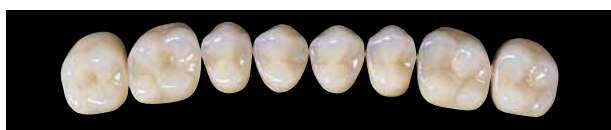

Veracia - Garnituren

Alle Garnituren sind in den VITA* Classical Farben A1, A2, A3, A3,5, A4, B1, B2, B3, B4, C1, C2, C3, C4, D2, D3, D4 und in der SHOFU Whitening-Farbe W1 erhältlich. Gerne senden wir Ihnen unsere Formenkarte und das Bestellformular zu.

je 6 St./Pckg.

Veracia - Obere Frontzähne

Erhältlich in den Formen O4, O5, O6, LO5, LO6, S4, S5, S6, LS5, LS6, ST4, ST5, ST6, LT5, LT6

Veracia - Untere Frontzähne

Erhältlich in den Formen NA4, NA5, NA6, A4, A5, A6, LA5, LA6

je 8 St./Pckg.

Veracia - Seitenzähne

Erhältlich in den Formen S Obere, S Untere, M Obere, M Untere, L Obere, L Untere